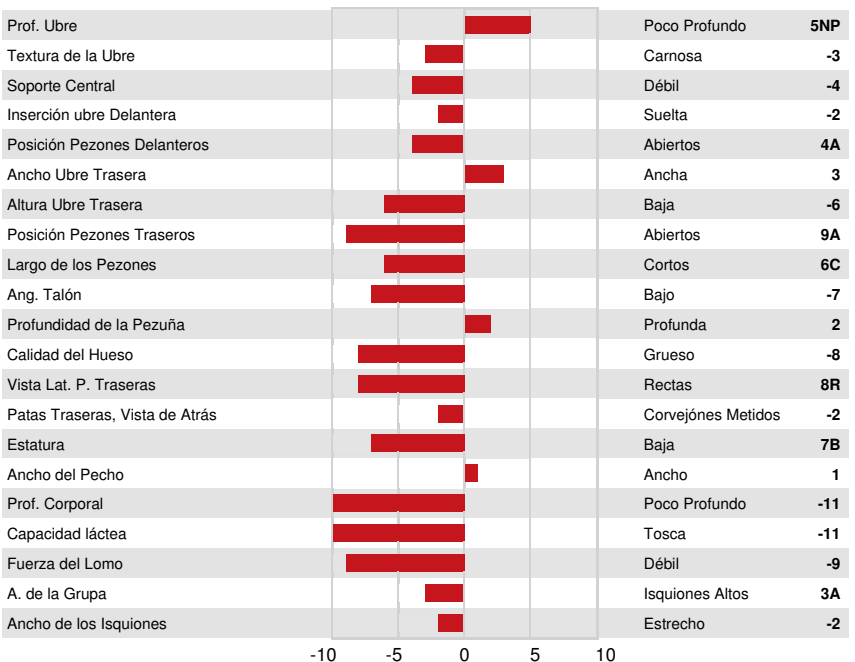

Reg. #: HOCANM12379988

aAa: 534612

DMS: 456,561

Nacimiento: 10/17/2015

Caseina Kappa: BB

Caseina Beta: A2A2

PRODUCCIÓN		22 Hatos	37 Hijas	95% Conf.	GEBV 24*DEC		
Leche kg	-393	Grasa kg	9	Grasa %	+0.22	Proteína kg	11
Proteína %	+0.21	Proteína %	+0.21	Proteína %	+0.21	Proteína %	+0.21
Eficiencia de Conversión	106	RMC	104	Eficiencia Metano	103		

Promedio de la Hija (kg-ME) Leche **11,961 kg** Grasa **478 kg** Proteína **394 kg**

SALUD Y FERTILIDAD Inmunidad **102**

Vida en el Hato	105	Inmunidad de los terneros	105
SCS	106	Habilidad al Parto	105
Fertilidad de la Hija	107	Habilidad de las Hijas al Parto	108
Puntaje de Condición Corporal	112	Rapidez en el Ordeño	90
Resistencia a Mastitis	107	Temperamento Lechero	94
Persistencia de la lactación	98	Resistencia a Enfermedades Metabólicas	101

CONFORMACIÓN 21 Hatos 37 Hijas 91% Conf. GEBV 24*DEC

Conformación	-6	Fortaleza Lechera	-10
Sistema Mamario	-2	Grupa	-5
Patas y Pezuñas	-5	% BM o Mejor	35

MS HUE TANGO 57644

DAM

LOOKOUT PESCE EPIC HUE

GRANDDAM